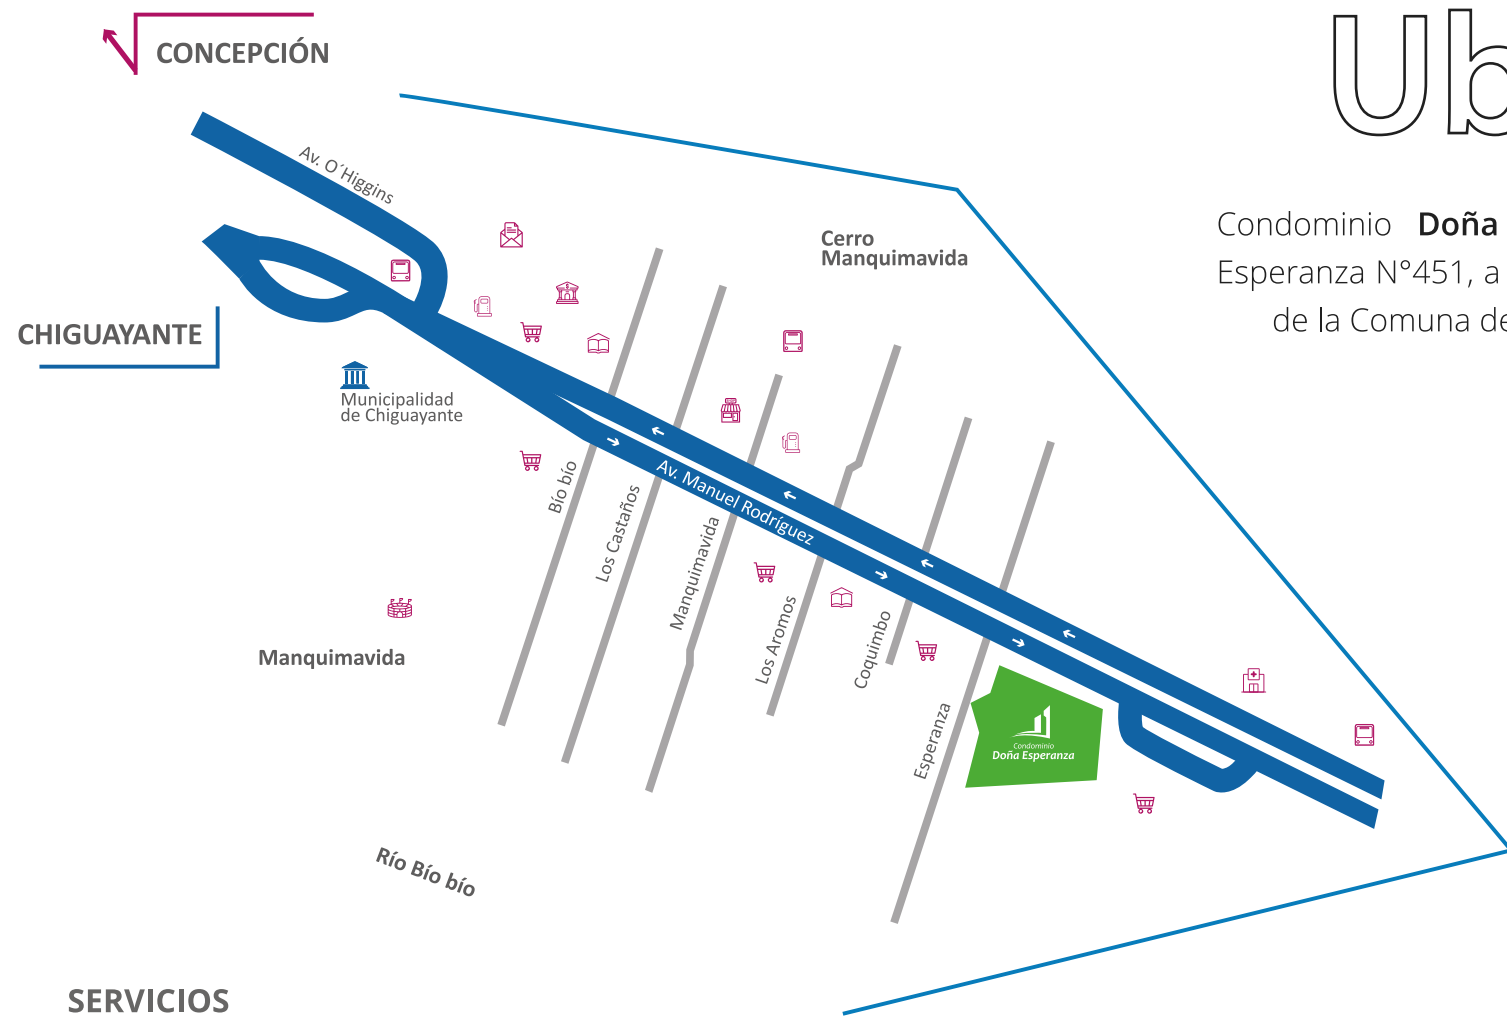

Ubicación

Condominio **Doña Esperanza** está ubicado en Calle Esperanza N°451, a pasos de la principal vía estructurante de la Comuna de Chiguayante; Calle Manuel Rodríguez.

SERVICIOS

- | | |
|--------------------|-----------------|
| Transporte Público | Centro de Salud |
| Colegios | Banco |
| Supermercados | Correo |
| Servicentros | Estadio |
| Biotren | Multitienda |