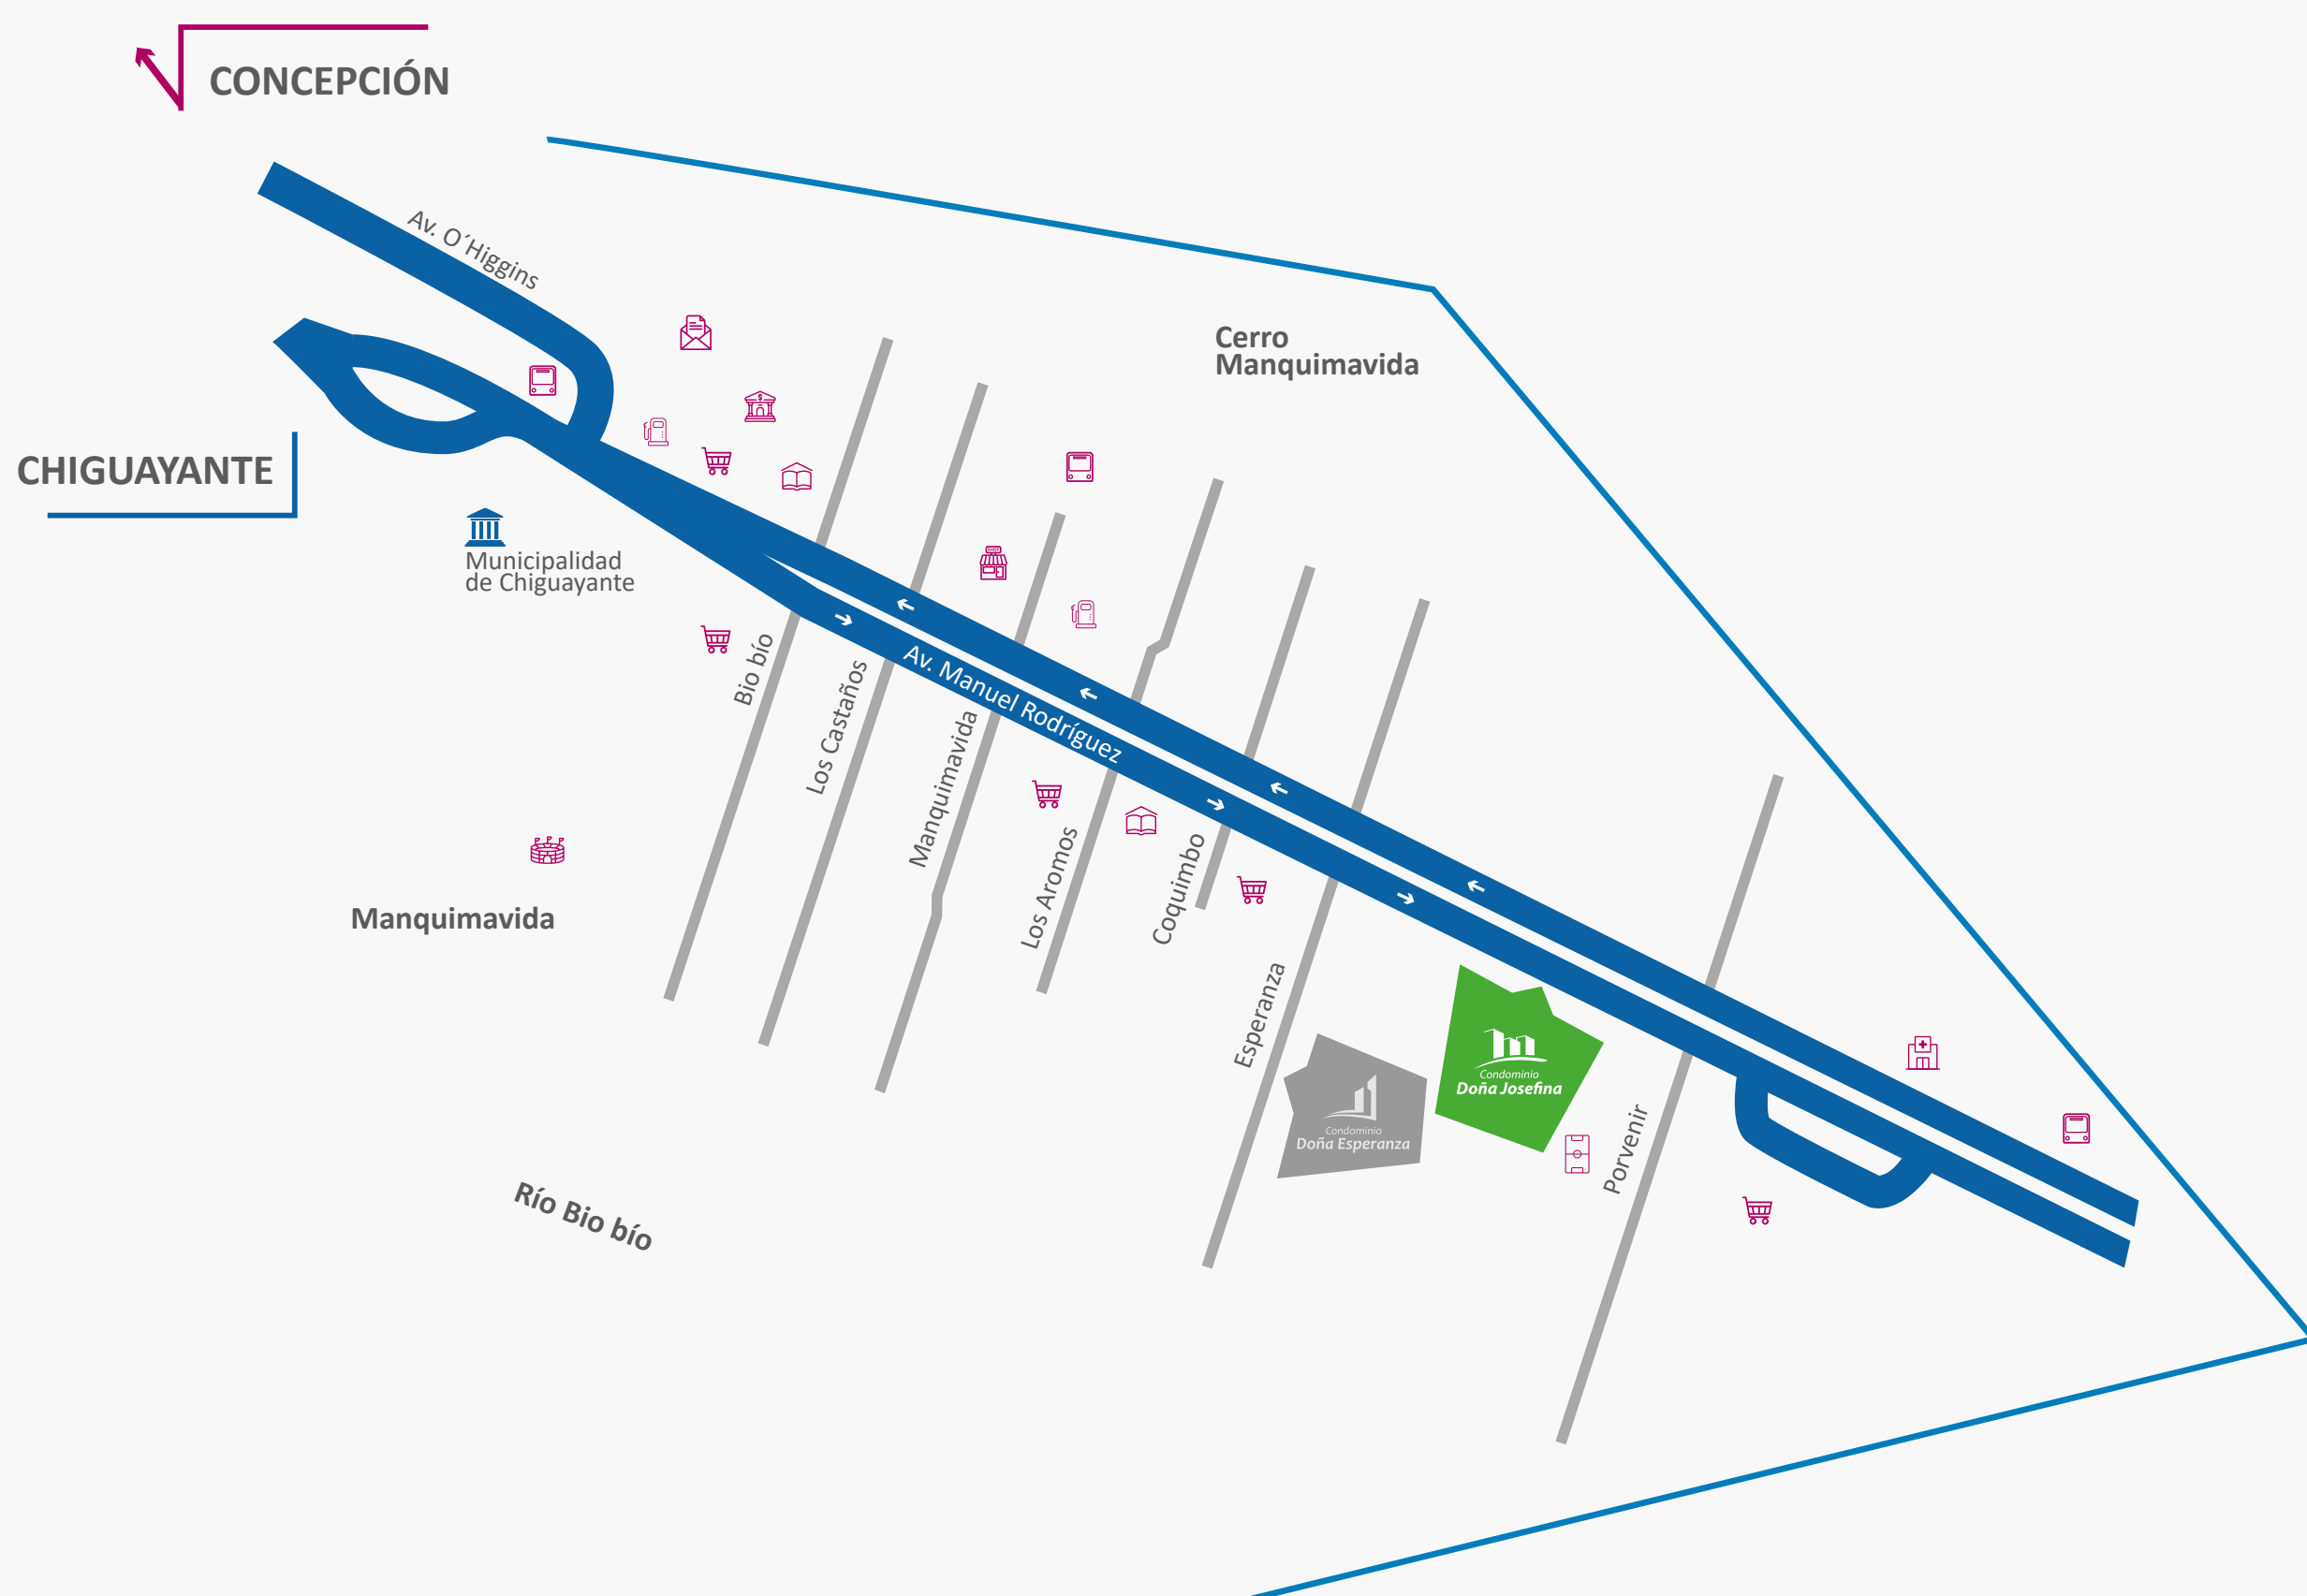

Departamento: 45,08 m²

Terraza: 2,26 m²

Total: 47,34 m²

Superficie Municipal

Departamento: 45,08 m²

Terraza: 0,00 m²

Total: 45,08 m²

**La vida
full conectada.**